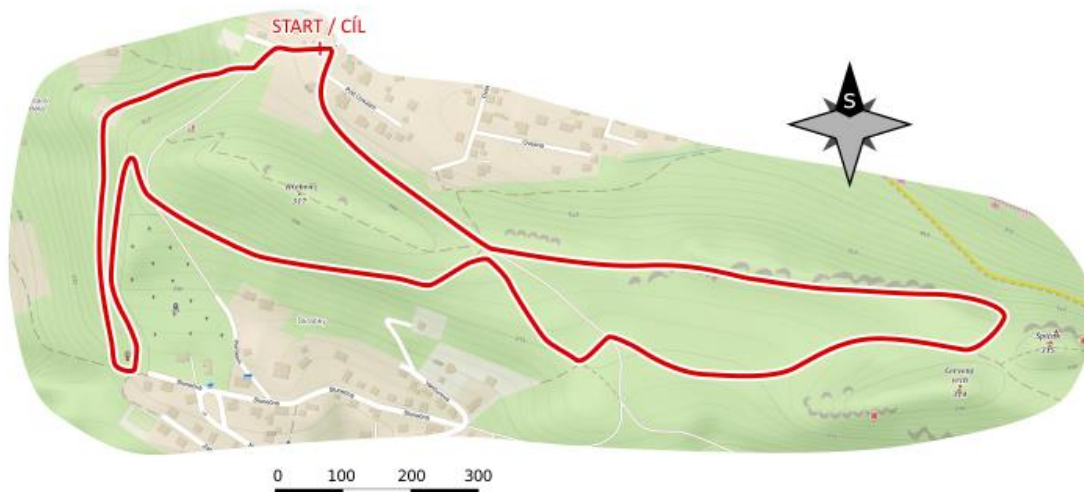

Vás zve na

Běh u Červeného vrchu

- Termín:** středa 31.srpna 2022 v 18:00
- Místo:** Děčín - Jalůvčí, křižovatka ulic Luční a Pod Úvozem (GPS 50.7893769N, 14.1851428E)
- Trať:** 7,2 km , dva lesní okruhy po hřebeni pod Červeným vrchem na Jalůvčí
- Přihlášky:** on-line za zvýhodněné startovné – www.konkordia-decin.cz nebo na místě nejpozději 15 minut před startem
- Startovné:** 30,-Kč přihláška předem do 30.8.2022 15:00, na místě 50,-Kč
- Prezentace:** od 17:00 v prostoru startu a cíle, křižovatka ulic Luční a Pod Úvozem, poslední prezentace 15 minut před startem
- Ceny:** diplomy a věcné ceny pro první tři závodníky v každé kategorii
- Kategorie:** muži do 49 let, ženy do 39 let, muži od 50 let, ženy od 40 let, muži místní a ženy místní – 2 speciální kategorie pro obyvatele Jalůvčí na zkrácené trati – 3,5 km
- Občerstvení:** v cíli čaj a sušenky
- Pojištění:** závodníci běží na vlastní nebezpečí a náklady
- Informace:** konkordiadc@gmail.com popř. 770146536

Běh u Červeného vrchu

Délka	7 200 m
Stoupání	135 m
Klesání	135 m
Obtížnost	těžší
Start	50.7893583N 14.1849878E

Výškový profil