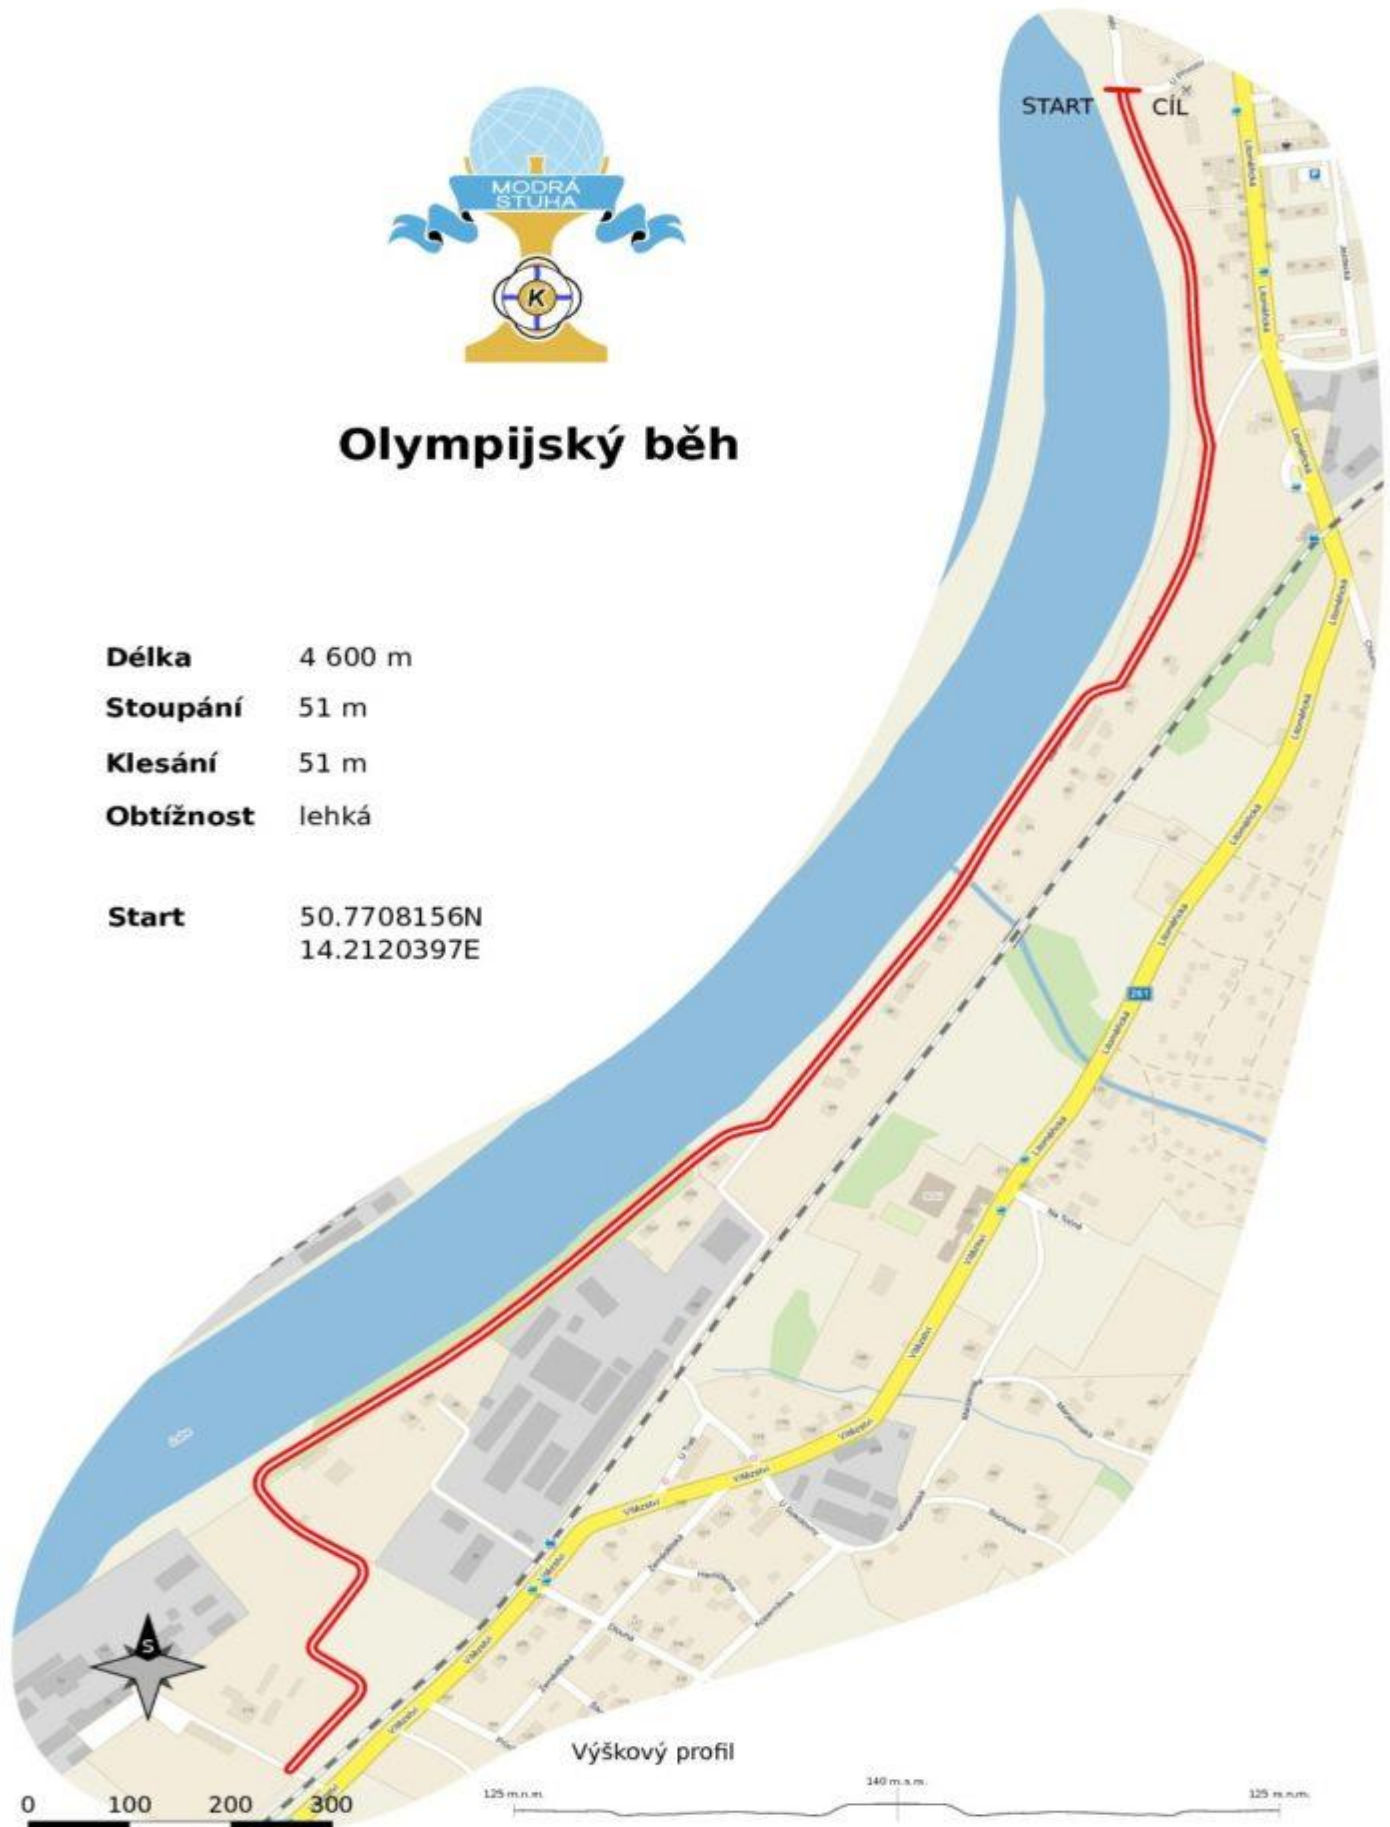

## Olympijský běh

**Délka** 4 600 m  
**Stoupání** 51 m  
**Klesání** 51 m  
**Obtížnost** lehká

**Start** 50.7708156N  
14.2120397E